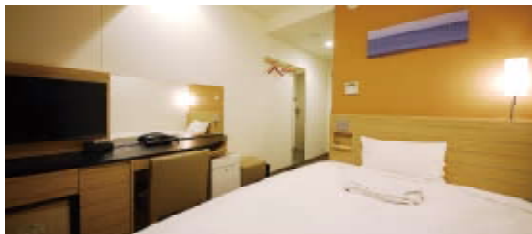

開業記念モニタープラン

2011年12月1日(木)～2012年3月31日(土)

「相鉄フレッサイン東京京橋」開業記念として、期間限定の特別料金プランをご用意いたしました!

客室タイプ	人員	平日	休前日	休日
シングル	1名様	8,000円	9,000円	7,000円
	2名様	9,000円	10,000円	8,000円
ダブル	1名様	8,500円	9,500円	7,500円
	2名様	9,500円	10,500円	8,500円
デラックスツイン	1名様	—	—	—
	2名様	11,500円	12,500円	10,500円

※ 一泊一室当たり(朝食別)の税込料金です。サービス料はいただいておりません。

※ 朝食付きプラン、その他お得なプランを豊富に用意しております。詳しくは下記の公式ホームページをご覧ください。