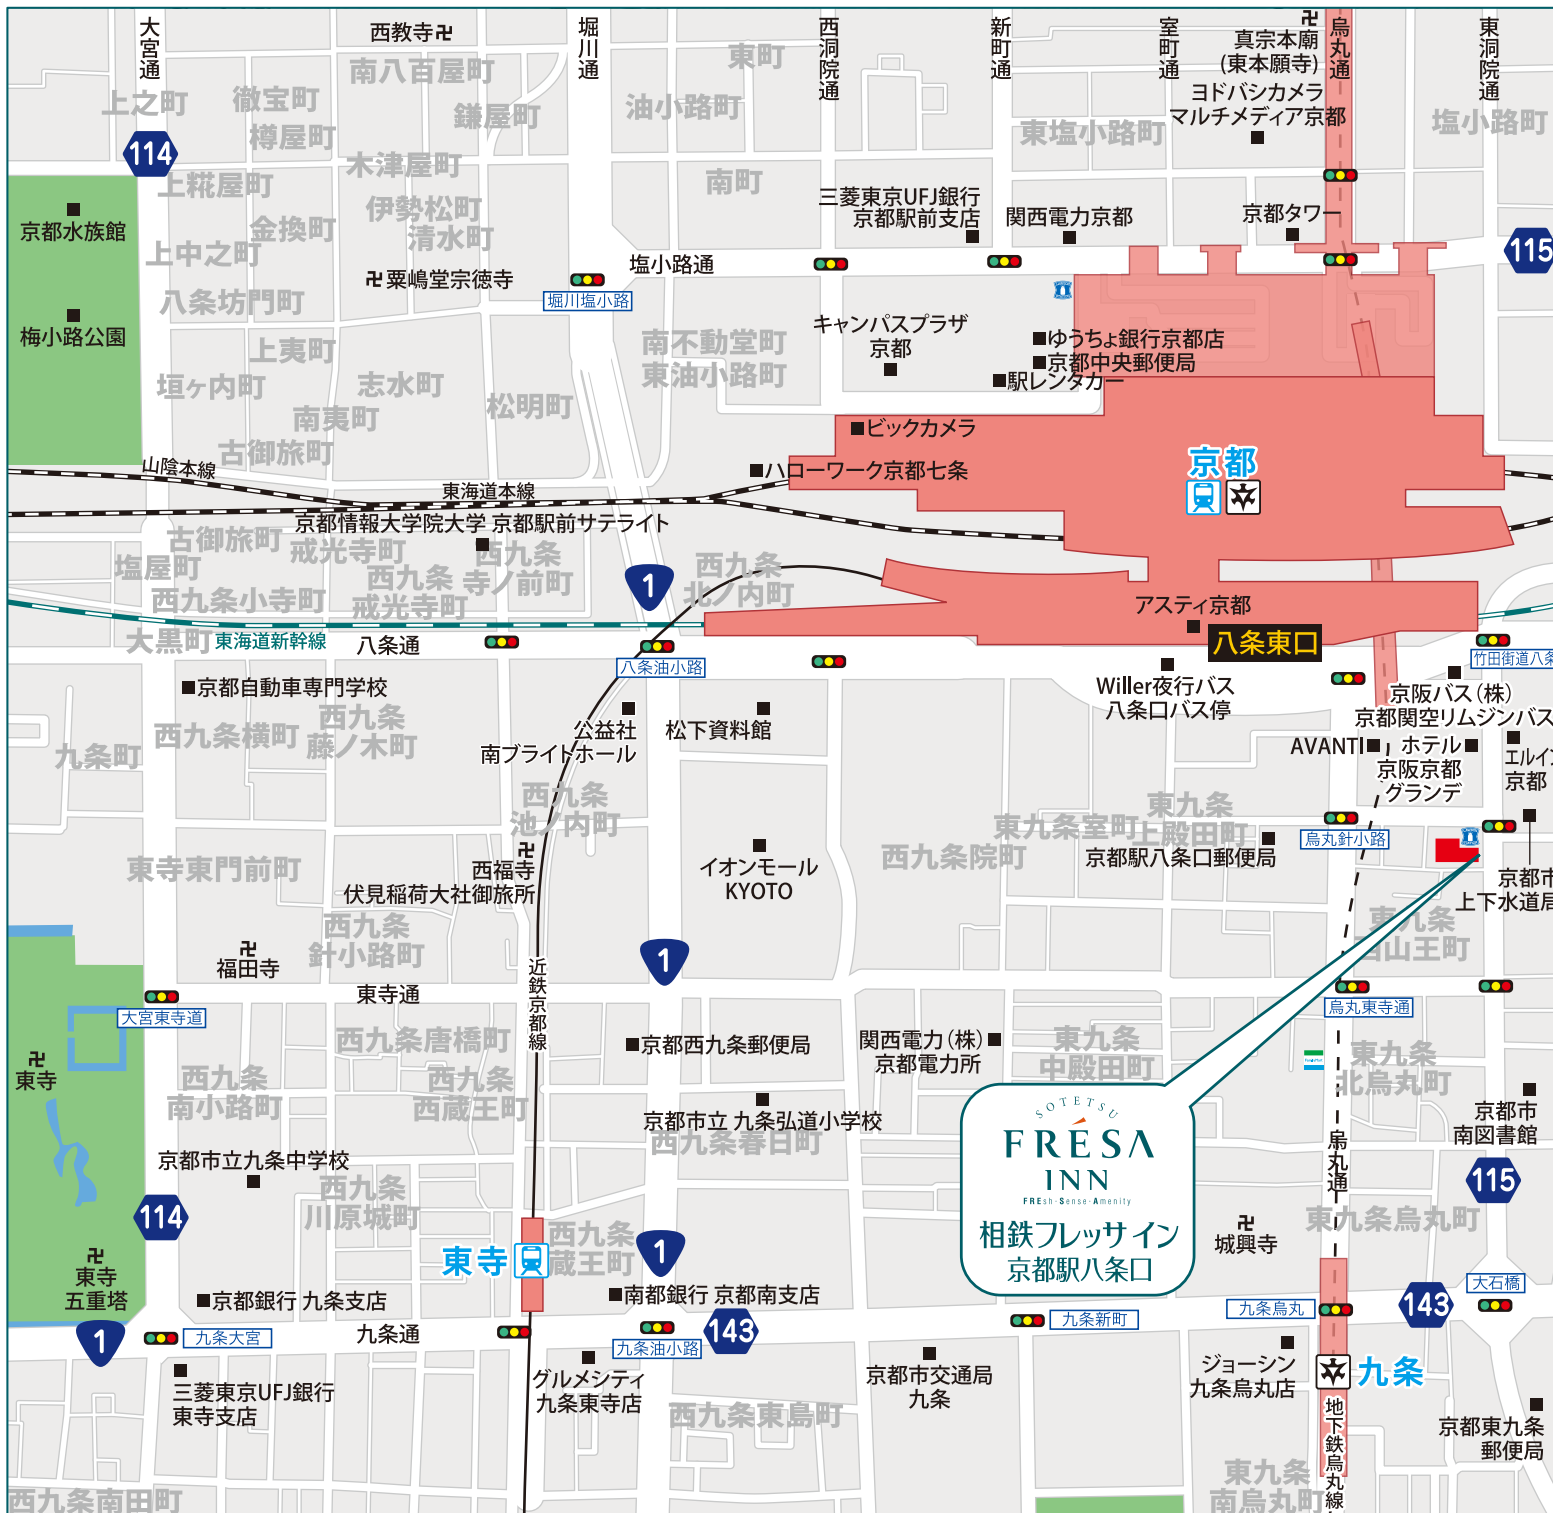

# ■ 京都駅八条口周辺マップ

## 最寄り駅

- JR京都駅、東海道新幹線側八条東口から徒歩3分
- 近鉄京都線京都駅八条口から徒歩4分

## 周辺施設

- 国際会館  
京都駅から国際会館駅まで約20分  
(京都市営丸丸線)
- 伏見稲荷  
京都駅から稲荷駅まで約6分  
(JR奈良線)
- 三十三間堂  
京都駅前から博物館三十三間堂前まで約8分  
(京都市営バス)
- 東寺  
京都駅から東寺駅まで約2分  
(近鉄京都線)
- 西本願寺  
京都駅前から西本願寺前まで約7分  
(京都市営バス)
- 清水寺  
京都駅前から五条坂下車、徒歩(約15分)  
(京都市営バス)
- 二条城  
京都駅から丸丸御池駅乗り換え、二条城前駅まで約14分  
(京都市営丸丸線) (京都市営東西線)
- 大阪駅  
京都駅から大阪駅まで約28分  
(JR東海道山陽本線新快速)

**FRESA INN** 相鉄フレッサイ  
 京都駅八条口  
FRESH·Sense·Amenity

〒601-8003 京都府京都市南区東九条西山王町11番地  
 TEL 075-284-0203 FAX 075-284-2203