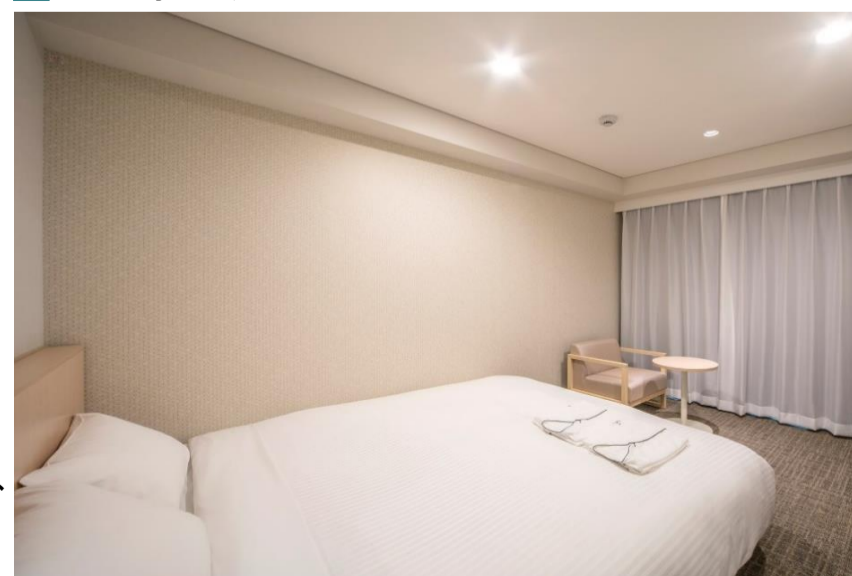

京都駅前で、東海道新幹線側の八条東口から徒歩3分とアクセスに非常に優れ、地下鉄や観光バス発着所にも近接するなど観光地への利便性も高く、ビジネスにもレジャーにも幅広くご利用いただけます。

全室サータ社製ベッドを設置、個別空調、2ピースパジャマをご用意、さらには全室禁煙、全館Wi-Fi対応、高セキュリティのICカードキーを採用。ご満足とご安心をお約束するワンクラス上の「快適空間」をご用意いたしました。

なお、当ホテルはキャッシュレス決済です。ご宿泊代につきましてはクレジットカードまたはQRコード決済をご利用ください。

客室設備・アメニティ

液晶TV

ビデオ
オンデマンド

全室Wi-Fi対応
(無料)

冷蔵庫

電気ケトル

内線電話機

加湿機能付き
空気清浄機

ドライヤー

シャンプー

コンディショナー

ボディソープ

ポディスポンジ

バスタオル

フェイスタオル

2ピース
パジャマ

歯ブラシ

カミソリ

スリッパ

消臭スプレー

女性用
アメニティ

その他
貸出用
備品あり

女性用アメニティ・貸出用備品

※画像はイメージです

※ 女性用アメニティはロビーにご用意しております。

※ 携帯充電器はフロントにて貸し出しとなります。

タイプ別客室数: 138室

客室タイプ	客室サイズ(m)	ベッドサイズ(mm)	室数	フロア
シングル	12.8~13.9	1400	24	2~7
コンフォートダブル	15.9~16.8	1600	84	2~7
ユニバーサルダブル	17.7	1400	1	2
ツイン	16.8~17.7	1200×2台	29	2~7

● 2名利用可能室数 114室

全室禁煙

朝食

朝食会場 : 1階

朝食営業時間 : 6:30~10:00(L.O.9:30)

席数 : 47席

メニュー : 和洋食ビュッフェ

京野菜のおばんざい、京の湯豆腐、京のお漬物、京の白味噌汁

日替わりメニュー4品(チキンの照り焼き、スクランブルエッグなど)

ごはん、パン、シリアル、サラダ、デザート、ドリンク(京都ブレンドコーヒー、牛乳、オレンジジュースまたはアップルジュース)

料金 : 1,220円(税込)

ツイン

コンフォートダブル