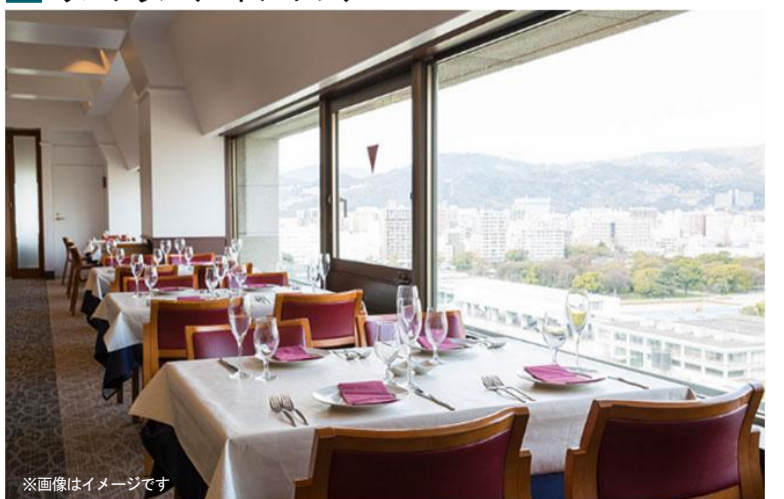

レストラン ポルトファーロ

※画像はイメージです