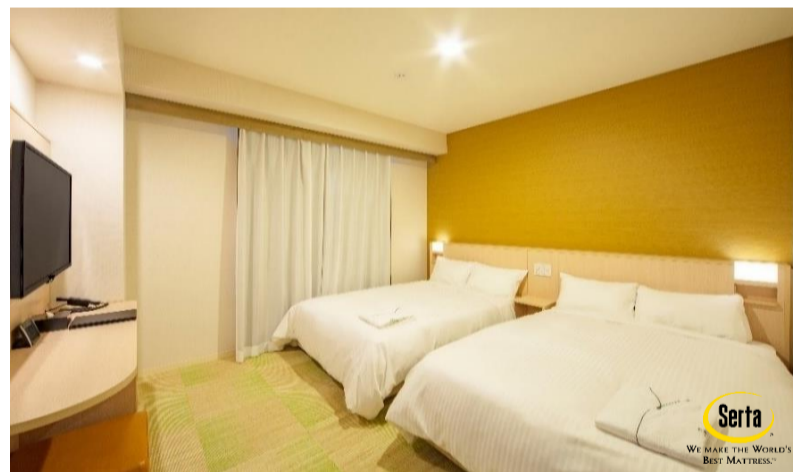

2017年4月、客室数140室の「相鉄フレッサイン 京都四条烏丸」がオープン。

京都市営地下鉄烏丸線「四条駅」、阪急京都線「烏丸駅」とも徒歩2分の好立地。

京都のビジネスの中心地に位置し、徒歩圏内に京都最大のショッピングゾーンを抱えると共に、四条駅、烏丸駅から名所旧跡へのアクセスにも優れており、ビジネス・レジャーを問わず、ご利用いただけます。

全室サータ社製ベッドを設置、個別空調、2ピースパジャマをご用意、全室禁煙、全館Wi-Fi対応、高セキュリティのICカードキーを採用。

ご満足とご安心をお約束するワンクラス上の「快適空間」をご用意いたしました。

客室設備・アメニティ

液晶TV

ビデオ
オンデマンド

全室Wi-Fi対応
(無料)

冷蔵庫

電気ケトル

内線電話機

携帯充電器

加湿機能付き
空気清浄器

イオンドライヤー

シャンプー

コンディショナー

ボディソープ

バスタオル

フェイスタオル

2ピースパジャマ

歯ブラシ

カミソリ

ヘアブラシ

スリッパ

消臭スプレー

女性用アメニティ

タイプ別客室数：140室

客室タイプ	客室サイズ(m)	ベッドサイズ(mm)	室数	フロア
シングル	13.9~16.1	1400	52	3~9
ダブル	17.7	1400	7	3~9
コンフォートダブル	19.7	1600	7	3~9
ツイン	16.3~18.3	1200×2	48	3~9
コーナーツイン	20.9~21.0	1200×2	13	3~9
デラックスツイン	20.8	1200×2	7	3~9
ユニバーサルツイン	25.7	1200×2	1	3
リラックスツイン(トリプル)	22.8	1200×2 1100×1	5	5~9

● 2名利用可能室数 88室

ツイン

コンフォートダブル

朝食

朝食会場：2階

朝食営業時間：6:30~10:00(L.O. 9:30)

席数：51席

メニュー：和洋食ビュッフェ

京の魚料理、京野菜のおばんざい、京の湯豆腐、京のお漬物、京の白味噌汁

日替わりメニュー4品(チキンの照り焼き、スクランブルエッグなど)

ごはん、パン、シリアル、サラダ、デザート

ドリンク(京都ブレンドコーヒー、京のおばん茶、牛乳、オレンジジュースまたはアップルジュース)

料金：1200円(税込)