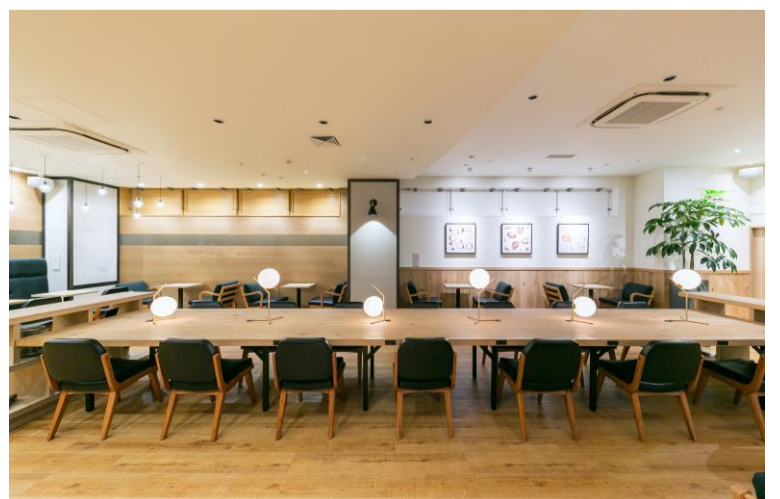

● 2名利用可能室数 278室

※2020年10月にベッドマットレス・サイドテーブルを
リニューアルいたしました。

ツイン

エクセルシオールカフェ

朝食

朝食会場 : 1階【エクセルシオールカフェ】
 朝食営業時間 : 6:45~10:00AM
 席数 : 108席
 メニュー : 作りおきの豆は一切使用しないこだわりのコーヒーと、
 4種類の中からえらべるメニューをご用意しております。
 料金 : 700円(税込)