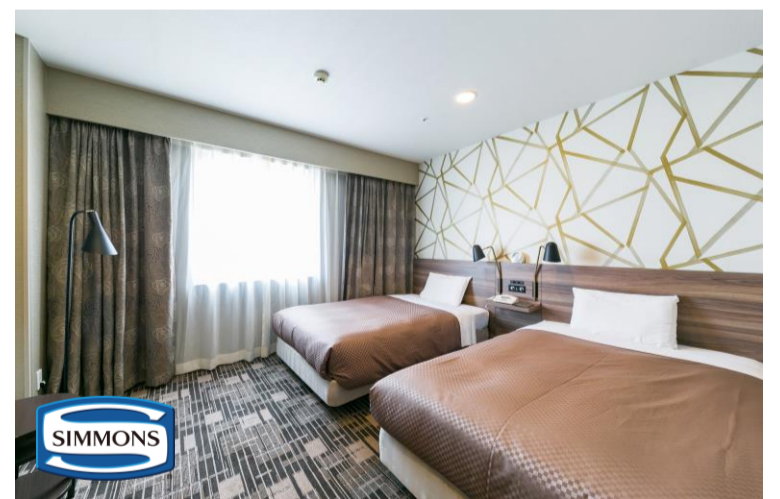

※ 女性用アメニティはロビーにご用意しております。
 ※ 携帯充電器はフロントにて貸し出しとなります。

タイプ別客室数:278室

客室タイプ	客室サイズ(m ²)	ベッドサイズ(mm)	室数	フロア
ダブル	15.2~15.8	1400	189	5~14
スーペリアダブル	18.0	1600	27	5~14
コーナーダブル	19.8	1600	10	5~14
ツイン	18.2~21.6	1200×2	40	5~14
デラックスツイン	26.3	1200×2	9	6~14
ユニバーサル	18.5	1200	3	5~7

● 2名利用可能室数 278室

※2020年10月にベッドマットレス・サイドテーブルを
リニューアルいたしました。

ツイン

エクセルシオールカフェ

朝食

朝食会場 : 1階【エクセルシオールカフェ】
 朝食営業時間 : 6:45~10:00AM
 席数 : 108席
 メニュー : 作りおきの豆は一切使用しないこだわりのコーヒーと、
 4種類の中からえらべるメニューをご用意しております。
 料金 : 700円(税込)