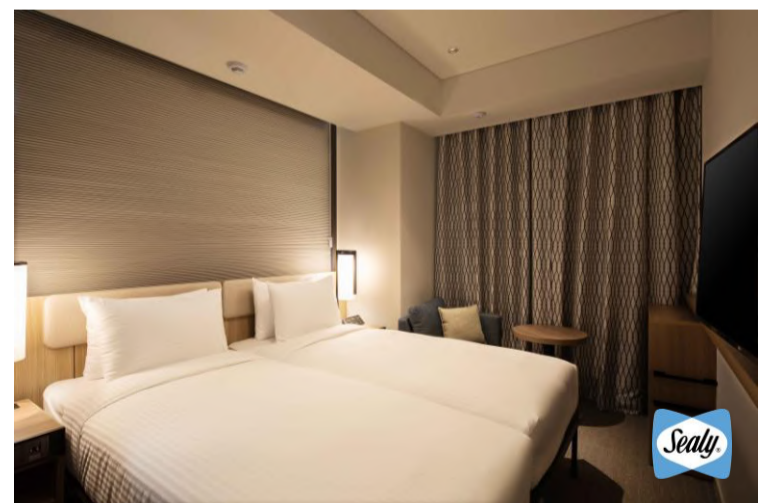

SOJETSU FRESA INN 相鉄フレッサイン ソウル明洞

FRESH · SENSE · AMENITY

2019年10月1日、客室数152室の「相鉄フレッサイン ソウル明洞」がオープン。韓国初出店の当ホテルは、地下鉄4号線「明洞(ミョンドン)駅」から徒歩5分、地下鉄2号線「乙支路入口(ウルチロイック)駅」から徒歩5分の好立地。ソウルの代表的な繁華街「明洞」の中心であるメインストリートに位置し、グルメやショッピングエリアは徒歩圏内。仁川国際空港・金浦国際空港からのアクセスも良く、レジャーはもとより、ビジネスにおいても便利にご利用いただけます。全室シーリー社製ベッドを設置、全館Wi-Fi対応、お客様ご自身でチェックイン・チェックアウトが可能な端末の導入、高セキュリティのICカードを採用し、ご満足とご安心をお約束するワンクラス上の「快適空間」をご用意いたしました。

客室設備・アメニティ

※ 女性用アメニティ・カミソリはロビーにご用意しております。
※ 携帯充電器はフロントにて貸し出しとなります。

セルフチェックイン・チェックアウト端末

女性用アメニティ・貸出用備品

タイプ別客室数: 152室

客室タイプ	客室サイズ(m²)	ベッドサイズ(mm)	室数	フロア
ダブル	12.3~14.4m²	1400	30	4~13
スーペリアダブル	18.9m²	1400	10	4~13
ツイン	15.4~19.3m²	900×2	66	4~13
スーペリアツイン	20.5~21.1m²	1000×2	18	4~12
コンフォートツイン	21.1m²	1000×2 (スタッキングベッド可)	9	4~12
デラックスツイン	27.5~27.9m²	1100×2 (スタッキングベッド可)	7	6~12
コーナーツイン	28.7m²	1100×2 (スタッキングベッド可)	10	4~13
ユニバーサルダブル	27.8m²	1400	2	4~5

● 2名利用可能室数 152室 ● 全室禁煙

朝食

近隣の提携飲食店での提供となります。
複数の候補の中からお好きな飲食店をお選びいただけます。

ツイン

フロント・ロビー(13階)