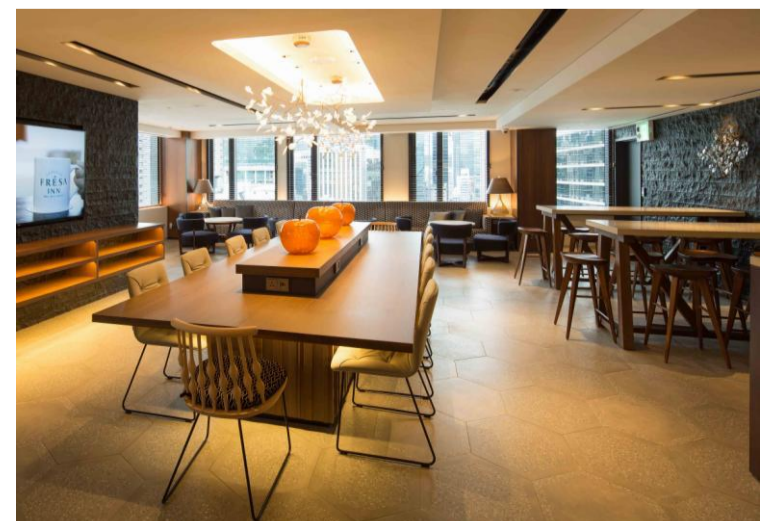

フロント・ロビー(13階)