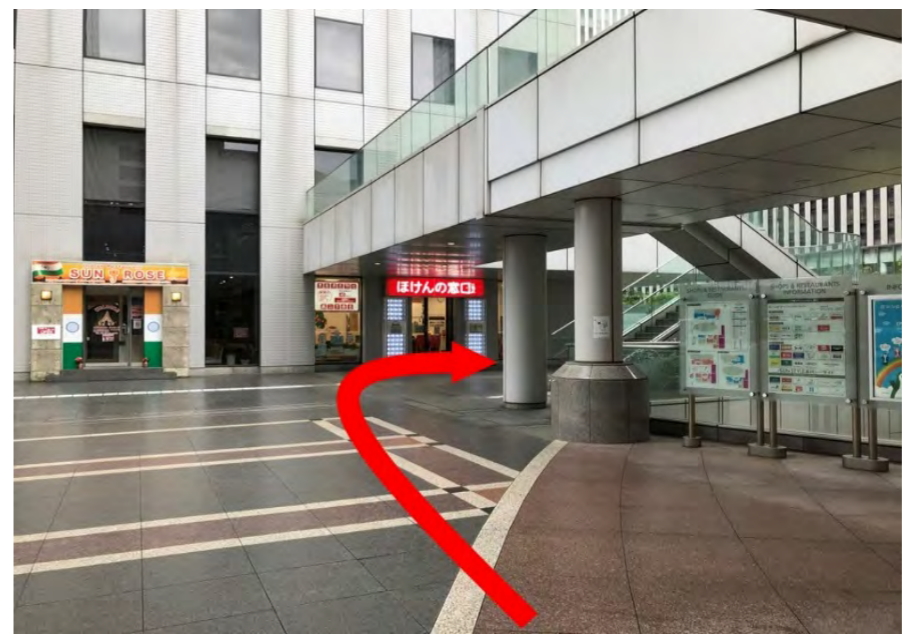

○京急線青物横丁駅から

1.改札を出て正面の階段を降ります。

2. 階段を降りたら右に曲がり真っ直ぐ進みます。

3. 400メートルほど進んで、3つ目の交差点(海岸通り)に着いたら、渡って正面の施設【オーバルガーデン】内に入ります。

4. 【オーバルガーデン】内に向かって矢印の方向に進んでいただきます。

5. 分岐を左回りに進みます。

6. 保険会社のあるビルが見えたらビル沿いに右に進みます。

7.ビルに入り、左に曲がるとフロント階直通のエレベーターがございます。