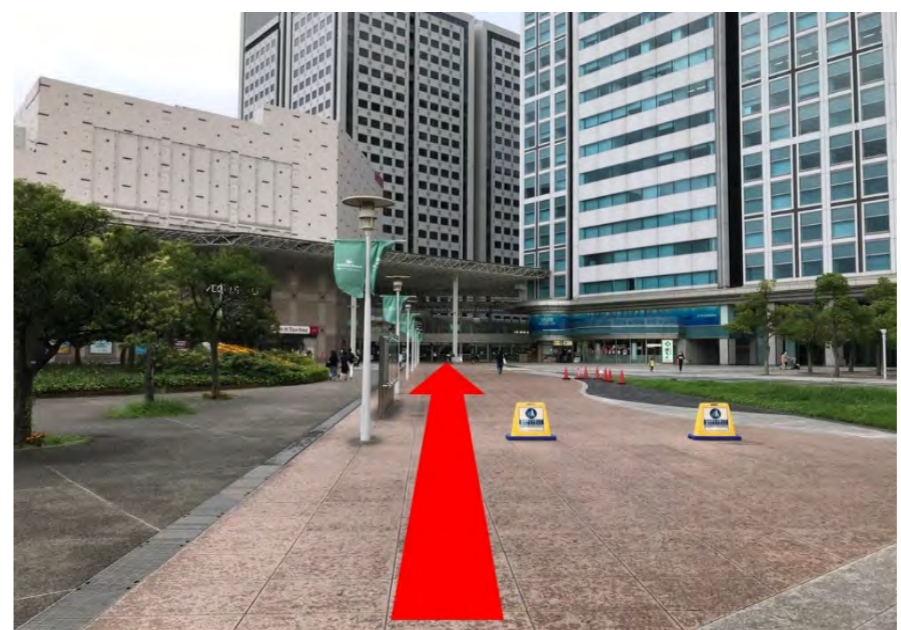

○京急線青物横丁駅から

1.改札を出て正面の階段を降ります。

2. 階段を降りたら右に曲がり真っ直ぐ進みます。

3. 400メートルほど進んで、3つ目の交差点(海岸通り)に着いたら、渡って正面の施設【オーバルガーデン】内に入ります。

4. 【オーバルガーデン】内に向かって矢印の方向に進んでいただきます。

5. 分岐を左回りに進みます。

6. 保険会社のあるビルが見えたらビル沿いに右に進みます。

7.ビルに入り、左に曲がるとフロント階直通のエレベーターがございます。