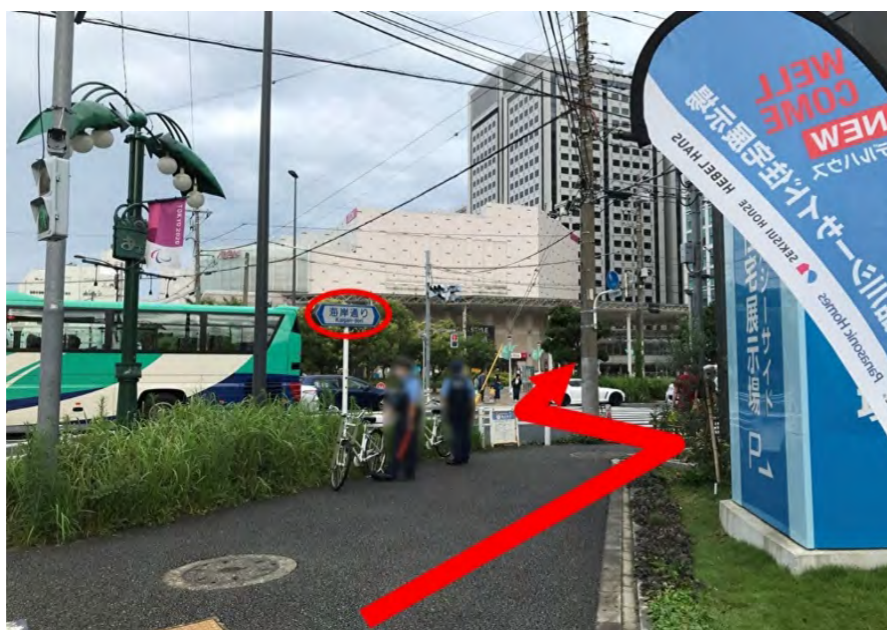

○京急線青物横丁駅から

1.改札を出て正面の階段を降ります。

2. 階段を降りたら右に曲がり真っ直ぐ進みます。

3. 400メートルほど進んで、3つ目の交差点(海岸通り)に着いたら、渡って正面の施設【オーバルガーデン】内に入ります。

4. 【オーバルガーデン】内に向かって矢印の方向に進んでいただきます。

5. 分岐を左回りに進みます。

6. 保険会社のあるビルが見えたらビル沿いに右に進みます。

7.ビルに入り、左に曲がるとフロント階直通のエレベーターがございます。