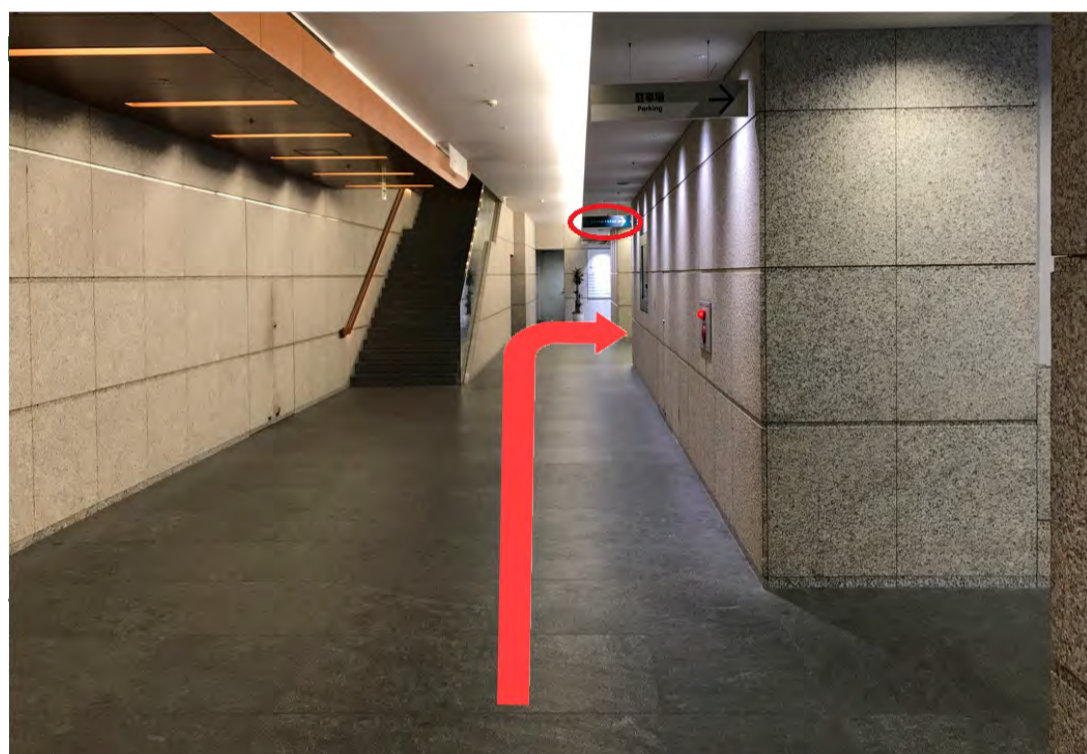

○りんかい線品川シーサイド駅から

1.改札を出て【C出口】を上ります。

2. 地上には出ずに、【オーバルガーデン】の地下1階に着いたら左に曲がります。

3.曲がったらコンビニが見えますので、左にある入り口から建物内に入ります。

4. 2つ目の角を曲がるとフロント階直通のエレベーターがございます。