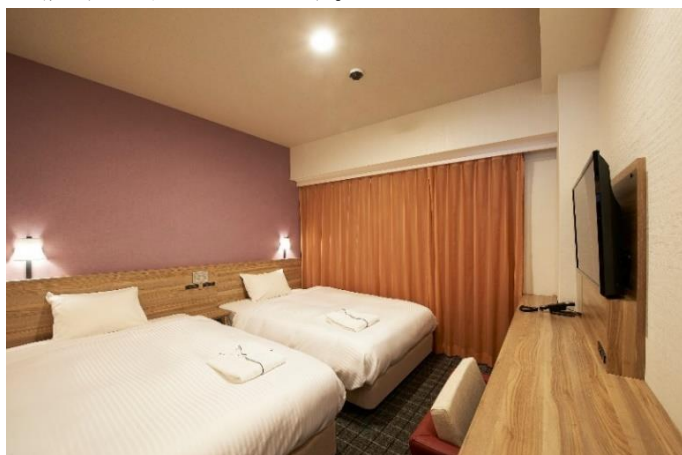

なお、「開業記念プラン」として、相鉄フレッサイnbrandオリジナル「大阪弁トランプ」を先着1,500人(宿泊順)にプレゼント。2018年8月27日(月)から宿泊の予約受付を開始します。

(株)相鉄ホテルマネジメントでは、2019年春に「(仮称)相鉄フレッサイnbrand 神戸三宮」、2019年夏に「同 大阪なんば」の開業も予定しています。

概要は別紙のとおりです。

ツインルーム

ホテル外観(イメージ)